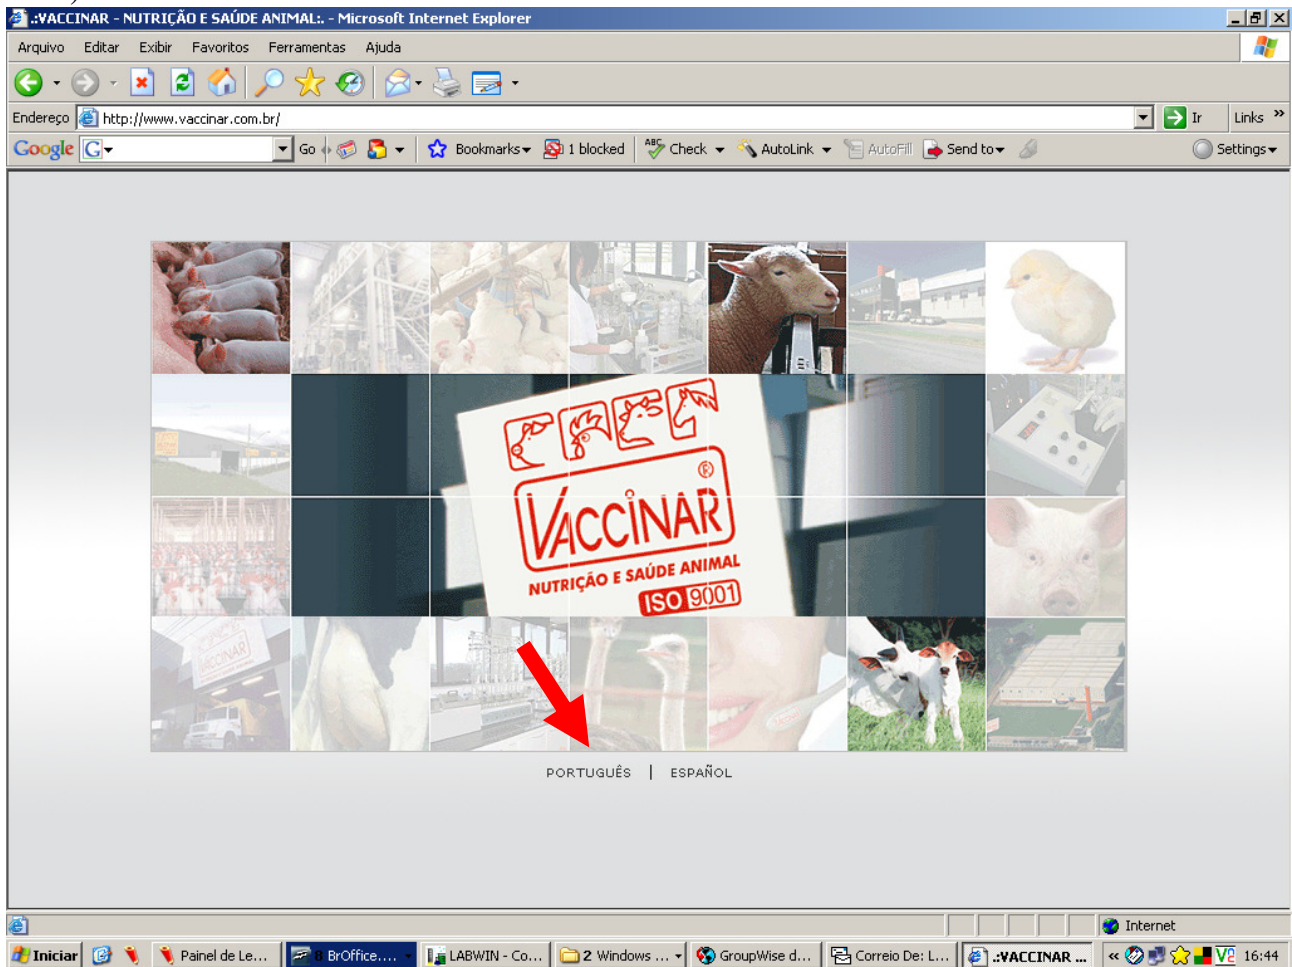

## Acompanhamento da amostra no laboratório da Vaccinar

- 1) Entrar no Site: [www.vaccinar.com.br](http://www.vaccinar.com.br)
- 2) Clicar em “PORTUGUÊS”

### 3) Clicar em “LABORATÓRIO”

The screenshot shows the Microsoft Internet Explorer browser window displaying the website <http://www.vaccinar.com.br/>. The browser's address bar and menu bar are visible at the top. The website's navigation bar includes links for "GROUPWISE", "LABORATÓRIO", and "ÁREA RESTRIITA". A red arrow points to the "LABORATÓRIO" link.

The main content area features a banner with the text "Onde tem Vaccinar, tem Transporte de Qualidade." and a logo for "VACCINAR NUTRIÇÃO E SAÚDE ANIMAL ISO 9001". Below the banner is a sidebar menu with the following categories: